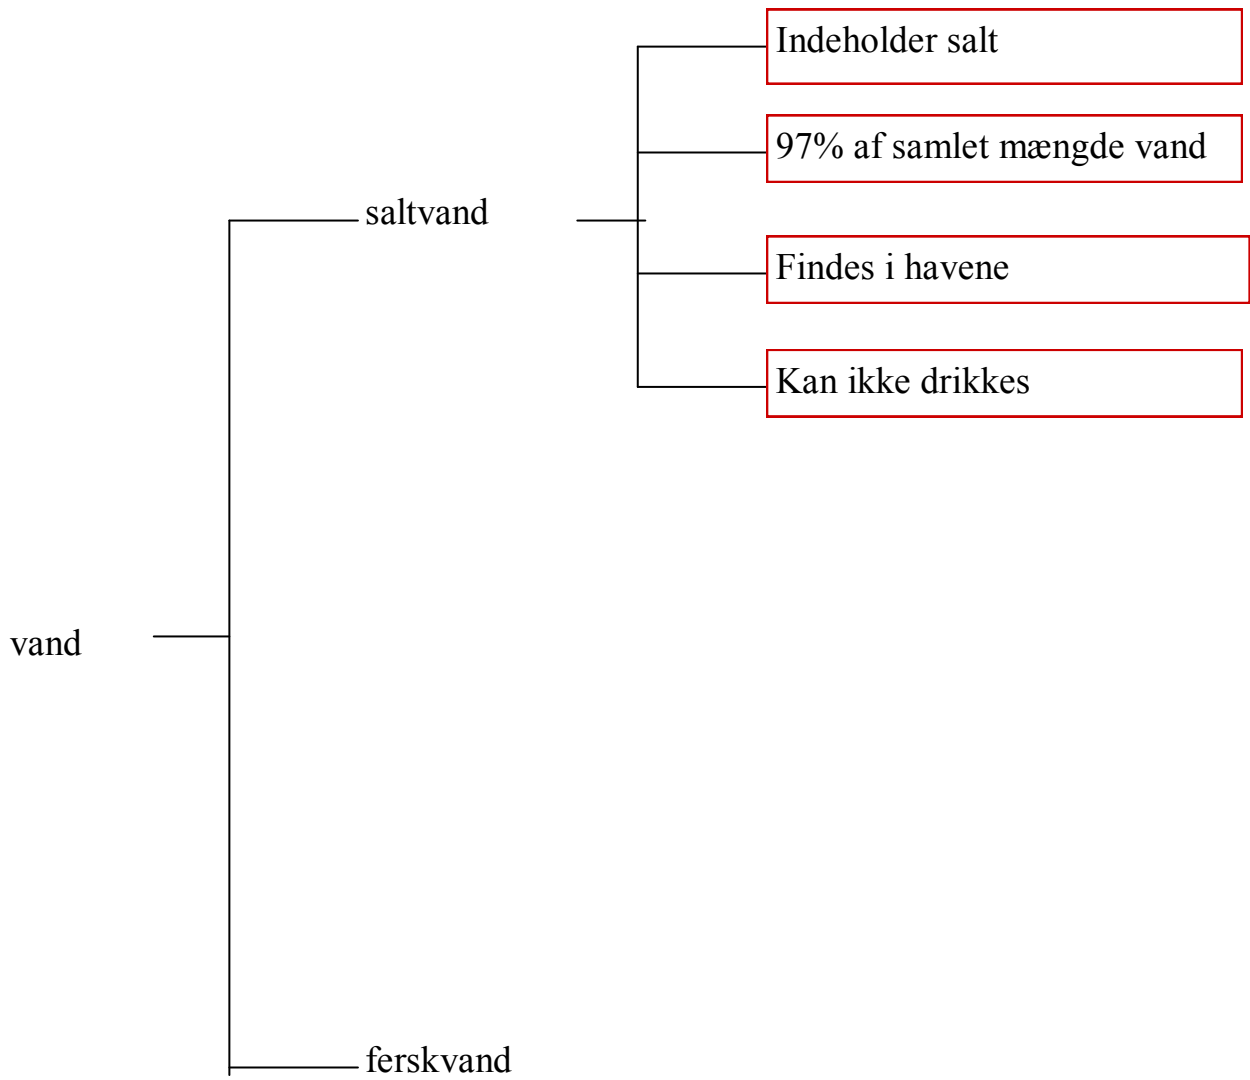

Vand

```
graph LR; Vand[Vand] --- Line[ ]; Line --- Top[ ]; Line --- Bottom[ ]
```

Overskriften er Saltvand og ferskvand