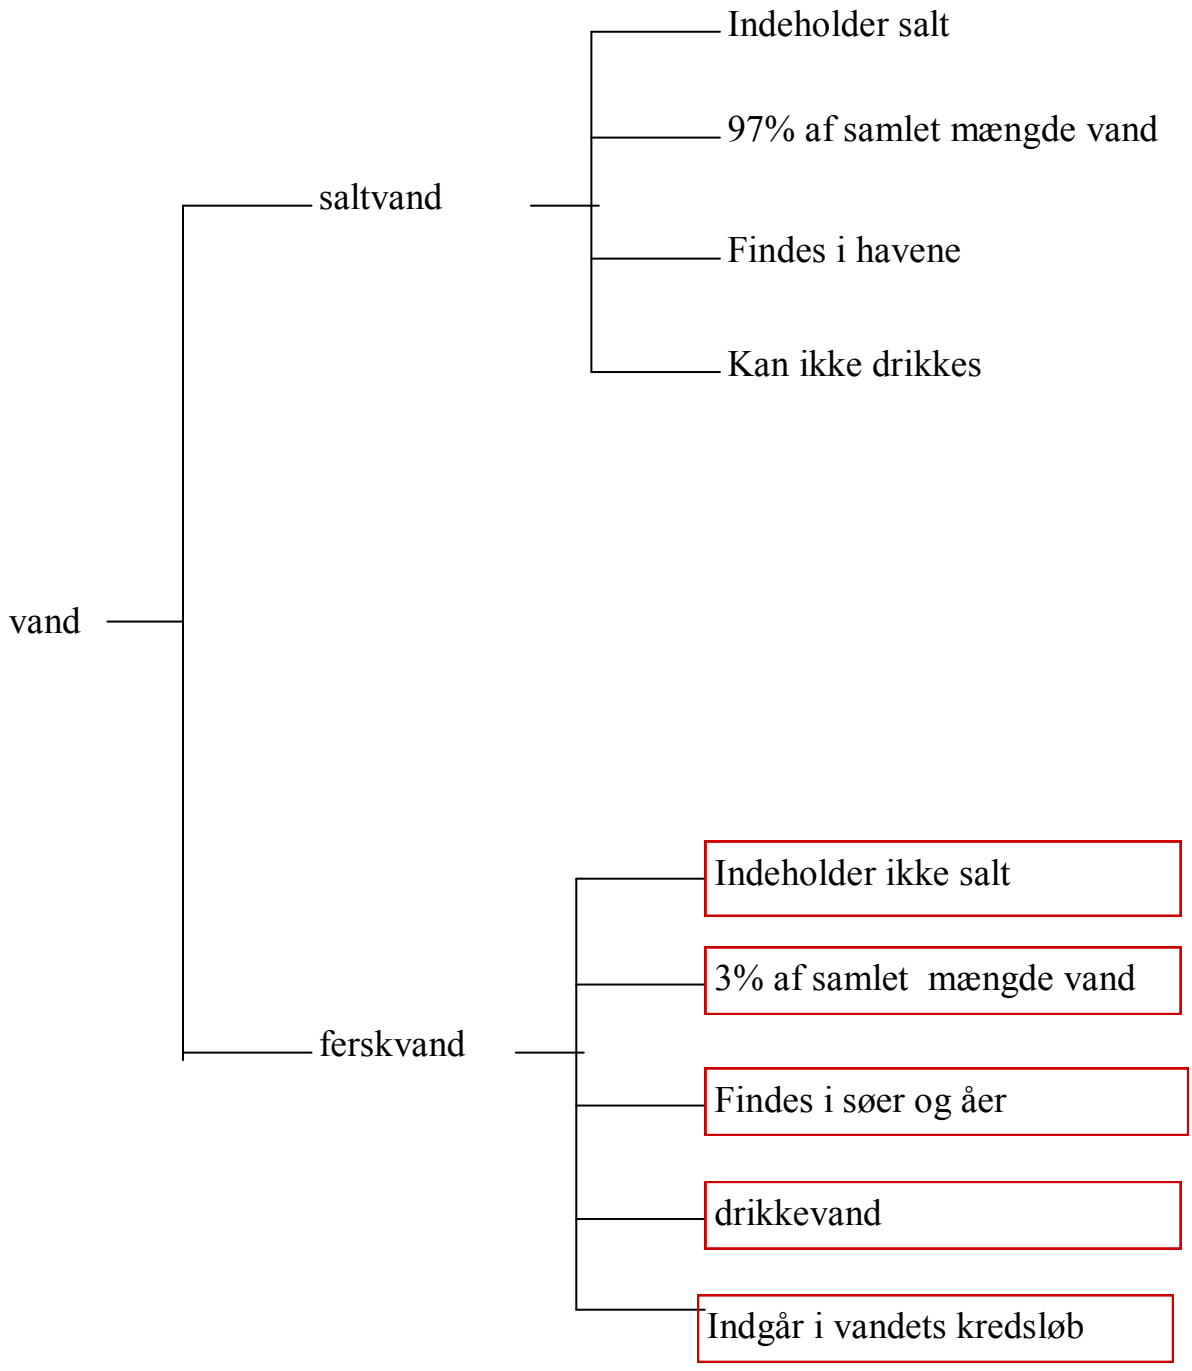

Vand

```
graph LR; Vand[Vand] --- Line[ ]; Line --- Top[ ]; Line --- Bottom[ ]
```

Overskriften er Saltvand og ferskvand